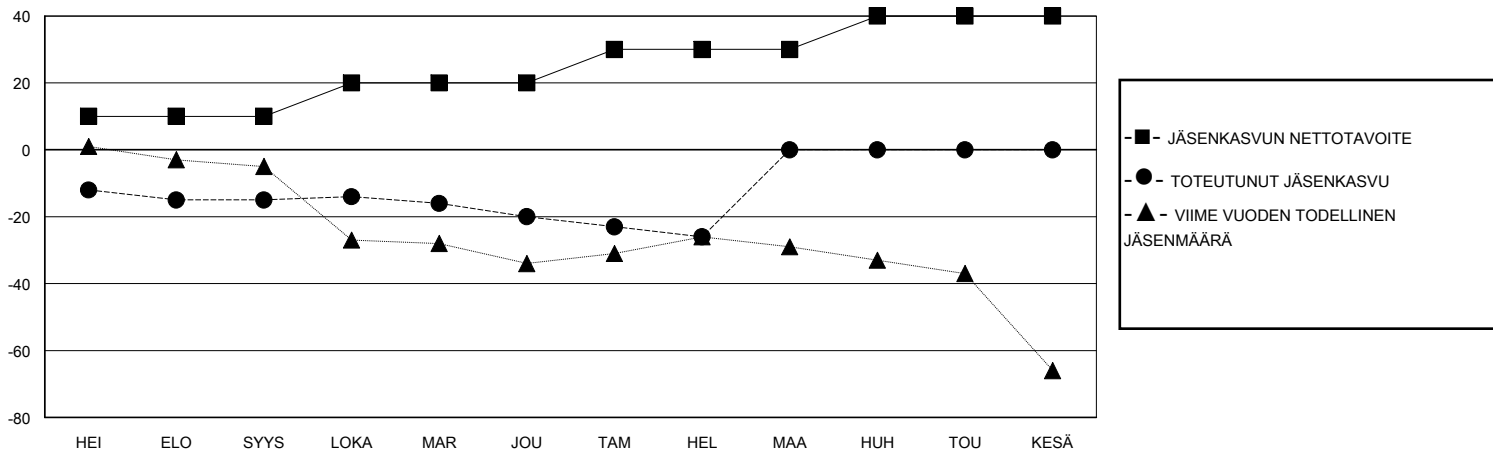

MONTHLY MEMBERSHIP PROGRESS REPORT

District 107 I

Results as of: 2/29/2024

GMT:

SIJAINTI FINLAND

GMT VAALIPIIRI

| Klubit | | | | jäsentä | | | |
|--------------------|----------------------|--------------|------------------|--------------------|--------------------------|-----------------------|---|
| TULOKSET 2023-2024 | | | | TULOKSET 2023-2024 | | | |
| NELJÄNNES | UUDEN KLUBIN TAVOITE | UUDET KLUBIT | LOPETETUT KLUBIT | NELJÄNNES | JÄSENKASVUN NETTOTAVOITE | TOTEUTUNUT JÄSENKASVU | POISTETUT JÄSENET (mukaan lukien siirrot) |
| HEI/ELO/SYYS | 0 | 0 | 2 | HEI/ELO/SYYS | 10 | 11 | 22 |
| LOKA/MAR/JOU | 0 | 0 | 0 | LOKA/MAR/JOU | 10 | 11 | 16 |
| TAM/HEL/MAA | 0 | 0 | 0 | TAM/HEL/MAA | 10 | 5 | 11 |
| HUH/TOU/KESÄ | 1 | 0 | 0 | HUH/TOU/KESÄ | 10 | 0 | 0 |

TAVOITTEET JA UUDET KLUBIT, KUMULATIIVINEN

TAVOITTEET JA JÄSENET, KUMULATIIVINEN

LAKKAUTETUT KLUBIT: 2

15 CLUBS OF 48 LISÄNNY YHDEN TAI USEAMMAN UUTTA JÄSENTÄ

SUKUPUOLIJAKAUMA

MIES 657 (75.17%)
NAINEN 217 (24.83%)