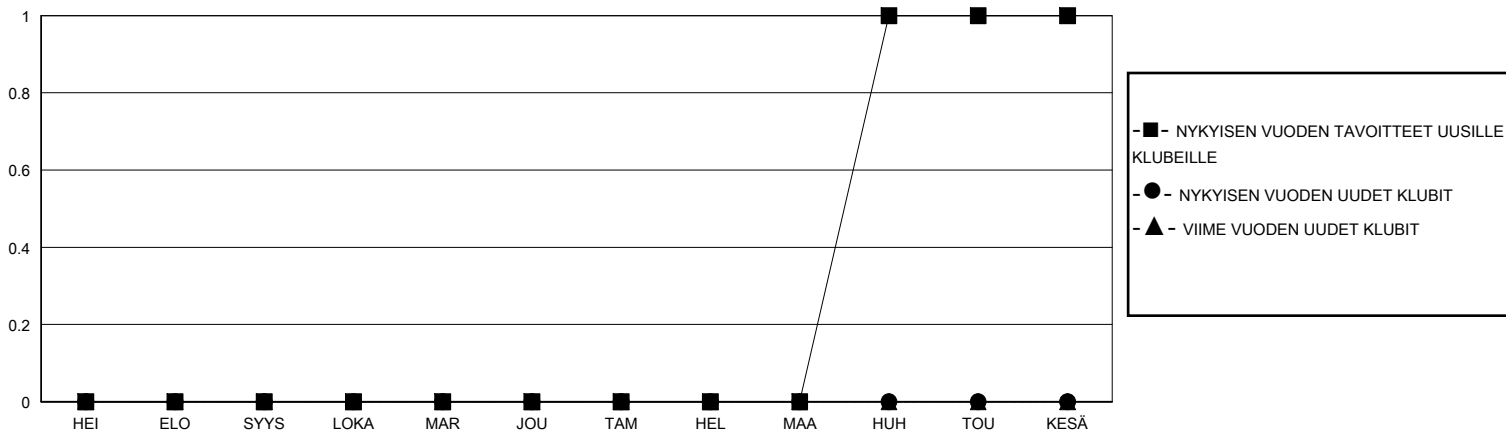

MONTHLY MEMBERSHIP PROGRESS REPORT

District 107 I

Results as of: 2/29/2024

GMT:

SIJAINTI FINLAND

GMT VAALIPIIRI

| Klubit | | | | jäsentä | | | |
|--------------------|----------------------|--------------|------------------|--------------------|--------------------------|-----------------------|---|
| TULOKSET 2023-2024 | | | | TULOKSET 2023-2024 | | | |
| NELJÄNNES | UUDEN KLUBIN TAVOITE | UUDET KLUBIT | LOPETETUT KLUBIT | NELJÄNNES | JÄSENKASVUN NETTOTAVOITE | TOTEUTUNUT JÄSENKASVU | POISTETUT JÄSENET (mukaan lukien siirrot) |
| HEI/ELO/SYYS | 0 | 0 | 2 | HEI/ELO/SYYS | 10 | 11 | 22 |
| LOKA/MAR/JOU | 0 | 0 | 0 | LOKA/MAR/JOU | 10 | 11 | 16 |
| TAM/HEL/MAA | 0 | 0 | 0 | TAM/HEL/MAA | 10 | 5 | 11 |
| HUH/TOU/KESÄ | 1 | 0 | 0 | HUH/TOU/KESÄ | 10 | 0 | 0 |

TAVOITTEET JA UUDET KLUBIT, KUMULATIIVINEN

TAVOITTEET JA JÄSENET, KUMULATIIVINEN

LAKKAUTETUT KLUBIT: 2

15 CLUBS OF 48 LISÄNNY YHDEN TAI USEAMMAN UUTTA JÄSENTÄ

SUKUPUOLIJAKAUMA

MIES 657 (75.17%)
NAINEN 217 (24.83%)